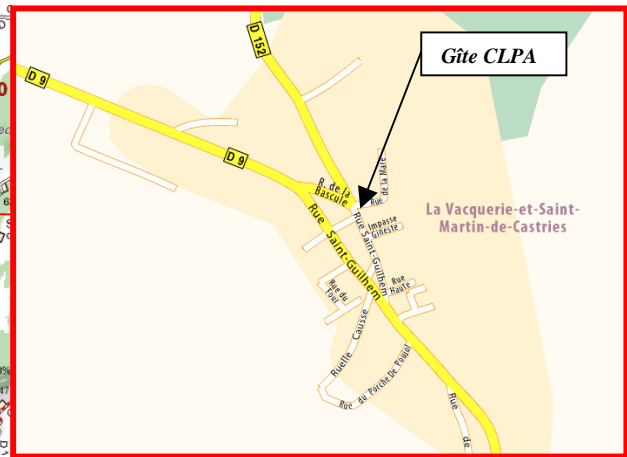

FEDERATION FRANCAISE DE SPELEOLOGIE
Comité Spéléologique Régional du
Languedoc-Roussillon (Région E)

SPELEO SECOURS FRANÇAIS

Agrément national de Sécurité Civile du 17 octobre 2006

Correspondant régional

Jean-Michel SALMON (CTDA 34)
870, Av de l'Europe
34 170 CASTELNAU

A tous les membres du SSF de la région « E »

CONVOCACTION AU STAGE REGIONAL « Désobstruction » **Samedi 21 et Dimanche 22 Mai 2011**

Ce stage est destiné à tous les équipiers désirant approfondir la spécialité désobstruction, mais également à tous les CPT désirant revalider leur diplôme (une attestation leur sera alors fournie à l'issue du stage).

RDV à 10h00 (au gîte du CLPA, voir plan) à la Vacquerie Saint Martin (34520, Larzac méridional)

(Pour ceux qui le souhaitent, bivouac sur place possible
+ une dizaine de places en gîte)

Merci de confirmer rapidement votre participation
(en précisant si vous êtes ou non titulaire du CPT):