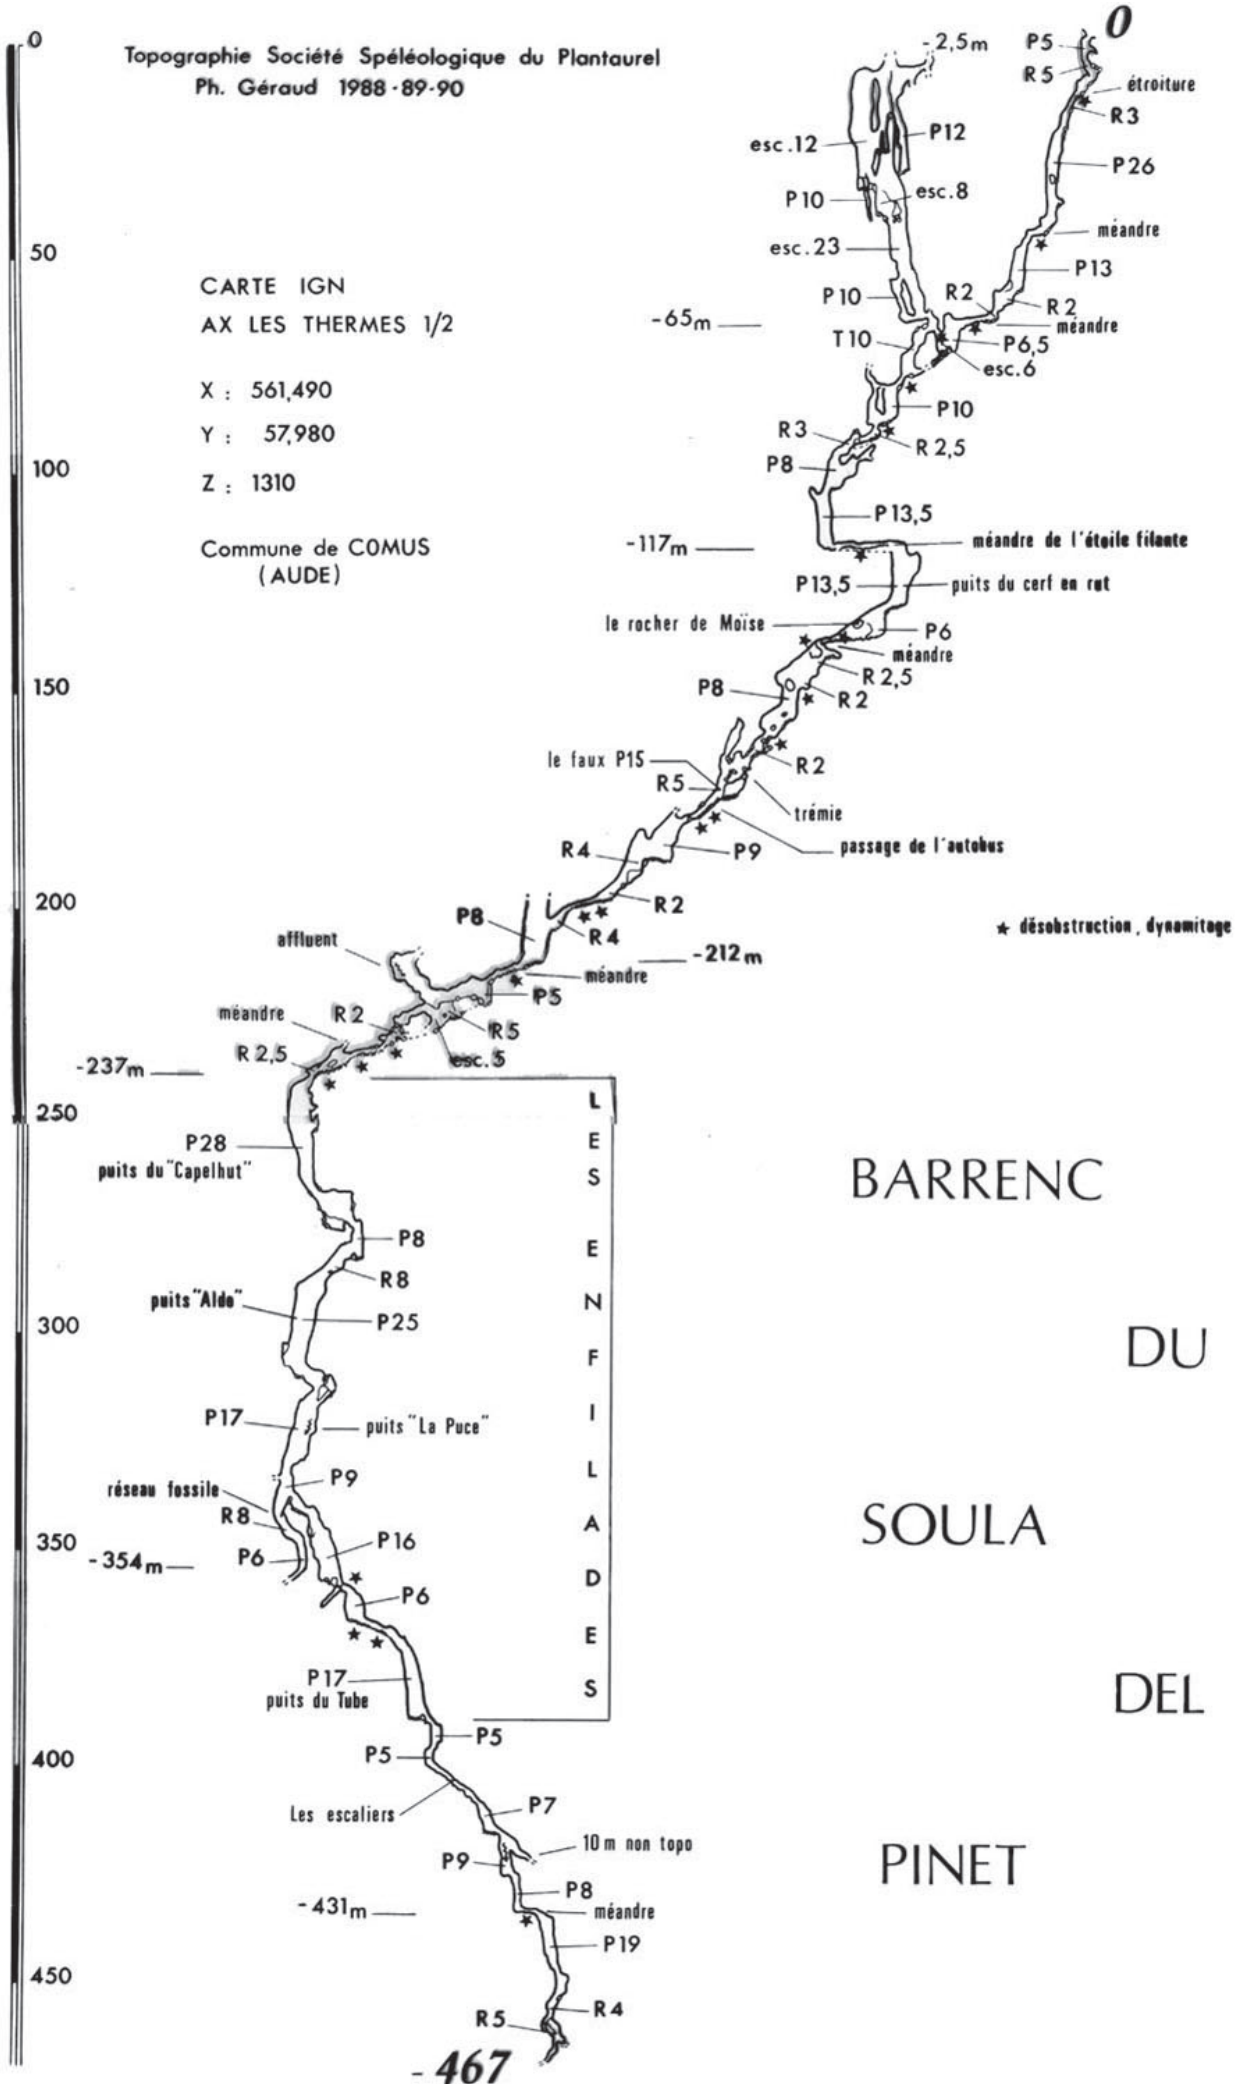

Topographie Société Spéléologique du Plantaurel
Ph. Géraud 1988-89-90

CARTE IGN
AX LES THERMES 1/2

X : 561,490
Y : 57,980
Z : 1310

Commune de COMUS
(AUDE)

BARRENC
DU
SOULA
DEL
PINET