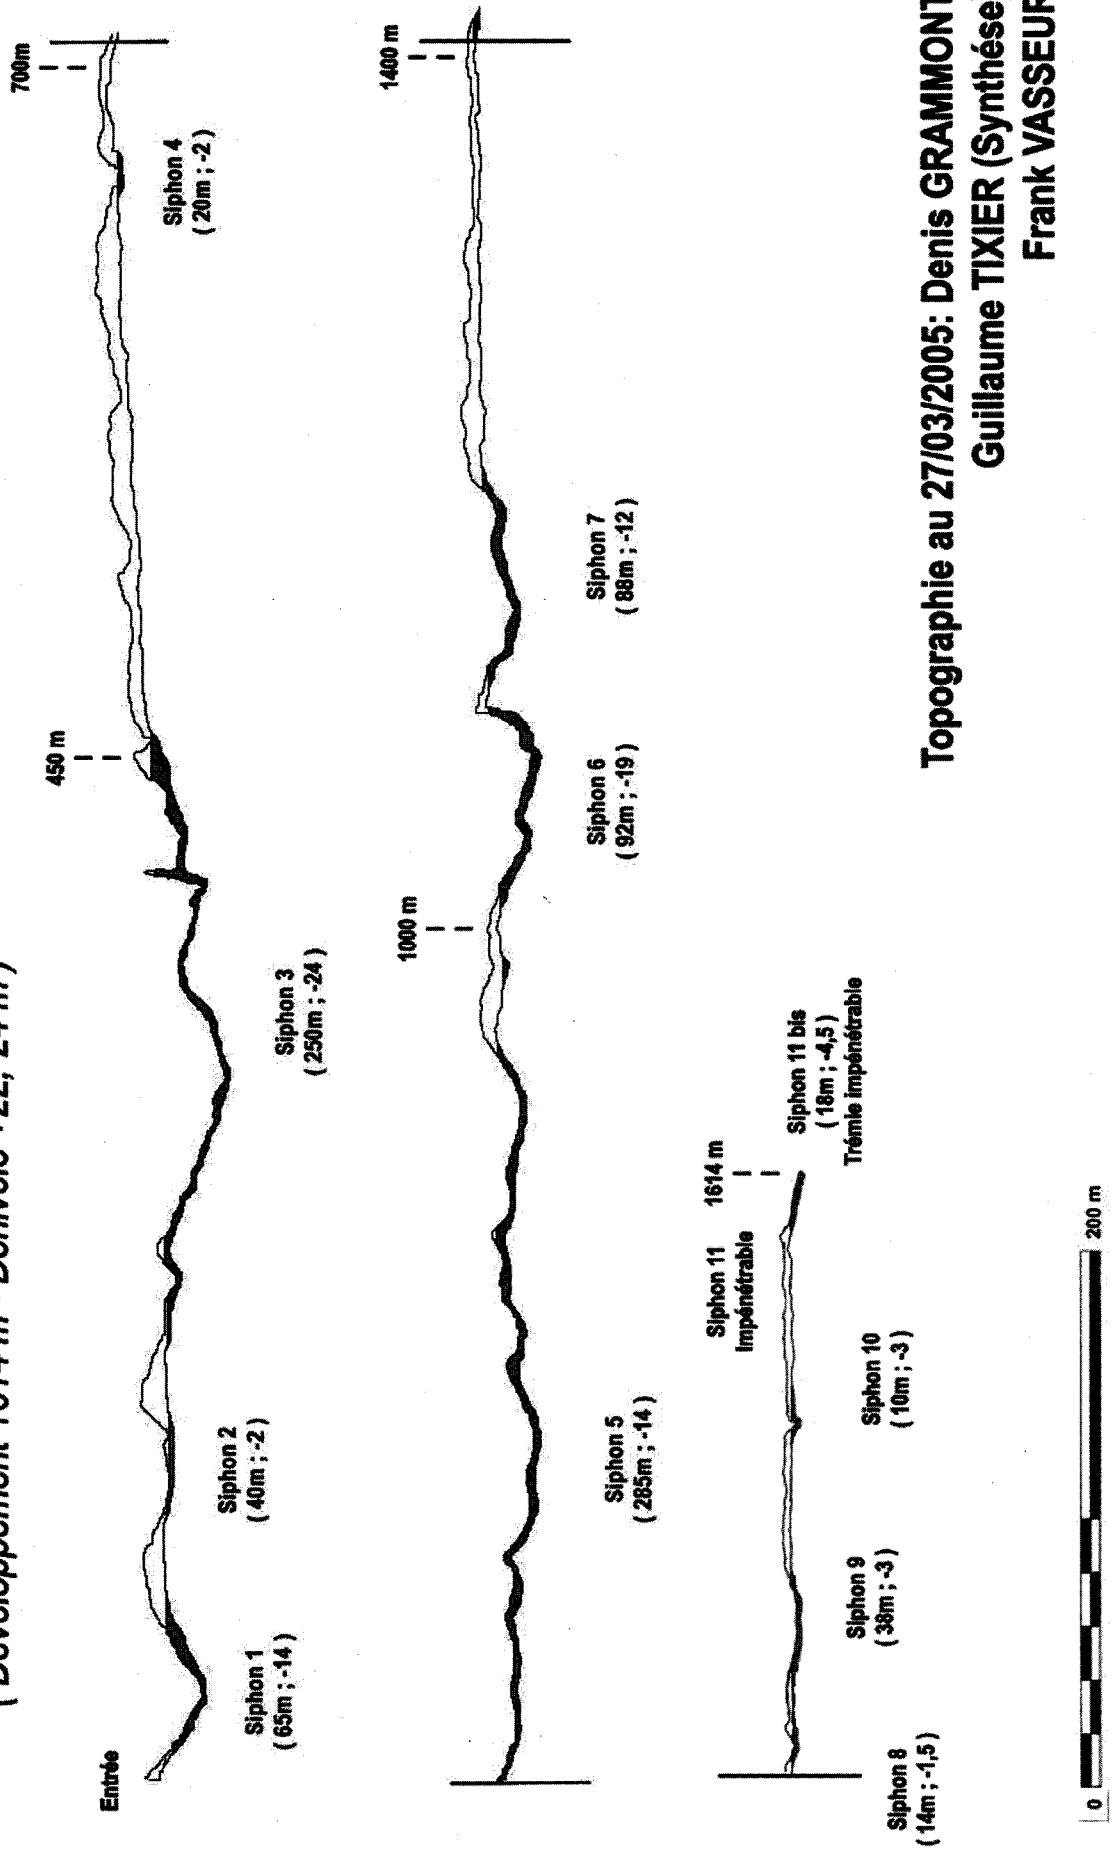

Résurgence du BOSC

Commune de Rouffiac des Corbières (Aude)

(Développement 1614 m - Dénivelé +22;-24 m)

Topographie au 27/03/2005: Denis GRAMMONT
Guillaume TIXIER (Synthèse)
Frank VASSEUR