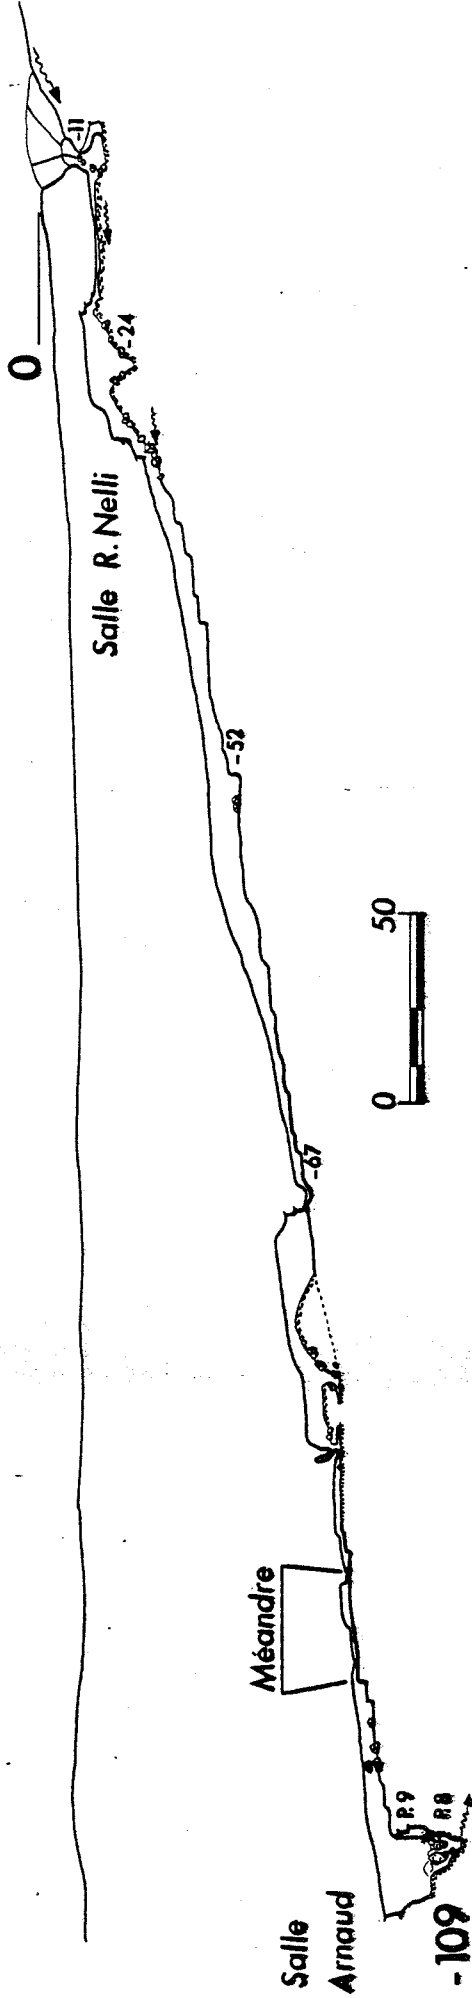

CAUNHÁ DE ROUAIROUX

LABASTIDE EN VAL — AUDE

COUPE DEVELOPPEE (Galerie Principale)

Spéléo Club de l'Aude

C. Bès

Octobre 1980 / 19 juin 1983 - Degré 4