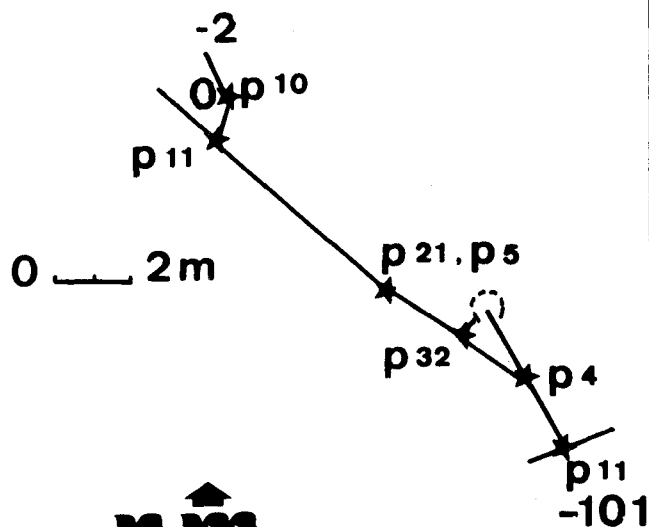

Gouffre Badaboum Zouin Zouin Plouf

596,520

59,460

1010 m

↑
n

3.1981

niveau
d'eau
(mars 81) -101

b. Ournié