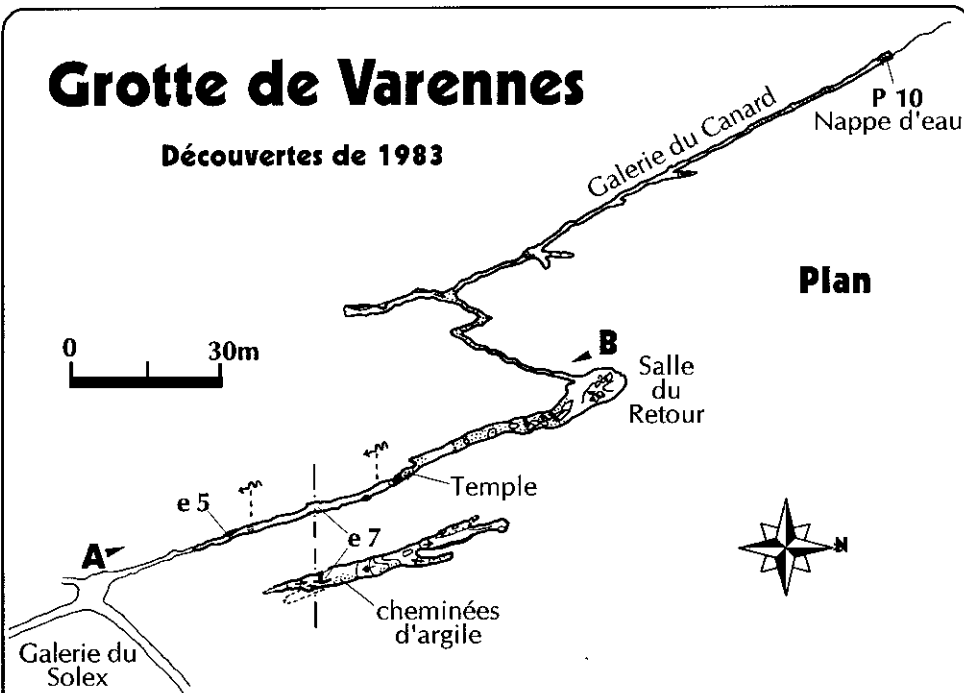

Grotte de Varennes

Réseau d'entrée

Plan

Topographie Patrick Géa, Alain Faure - S.C.A.
Dessin Christophe Bès - S.C.M.

Grotte de Varennes

Découvertes de 1983

Plan

E. Ribot et S. Tosatto - SCM - 11/02/89 et 15/04/89

+50

Coupe A-B

E. Ribot et S. Tosatto - SCM - 15/04/89

Grotte de Varennes

Fond du
réseau Varennes
ou
réseau 1 bis

Plan

Topographie P. Géa, A. Faure - S.C.A.
Dessin C. Bès - S.C.M.