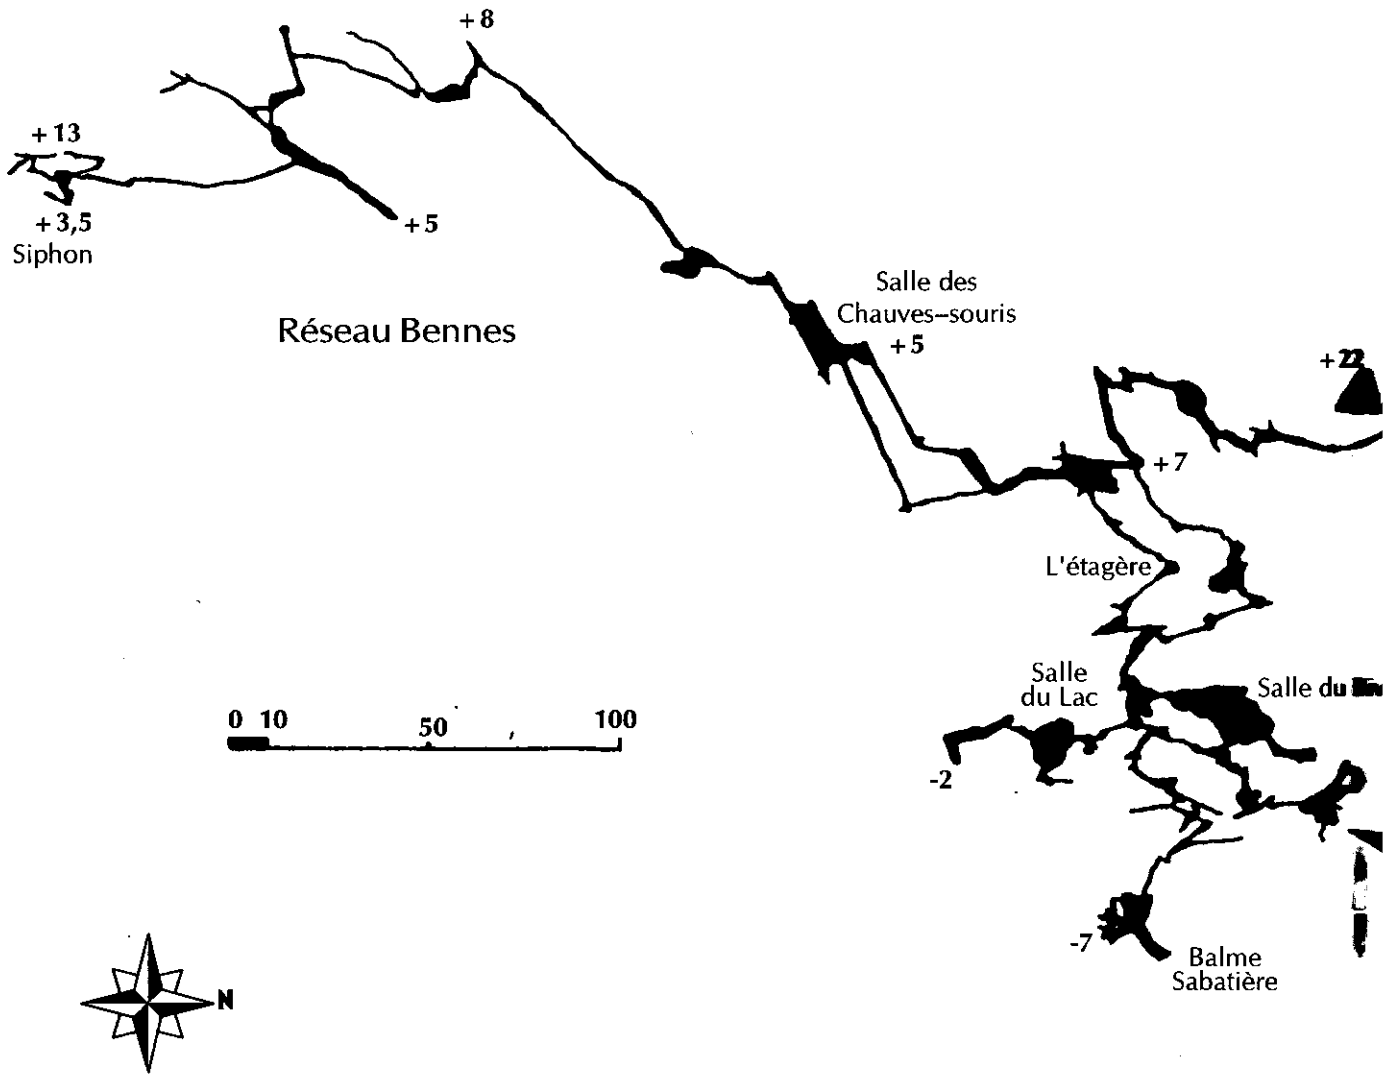

Grotte de Varennes

Varennnes

Plan

Topographie Patrick Géa, Alain Faure - S.C.A. (1974)
Ribot Eliane, Tosatto Serge - S.C.M. (19

Grotte de Varennes

Fond du réseau Benne

Topographie P. Géa, A. Faure - S.C.A.
 Dessin C. Bès - S.C.M.

Grotte de Varennes

Réseau d'entrée

Plan

Topographie Patrick Géa, Alain Faure - S.C.A.
Dessin Christophe Bès - S.C.M.

Grotte de Varennes

Découvertes de 1983

Plan

E. Ribot et S. Tosatto - SCM - 11/02/89 et 15/04/89

+50

Coupe A-B

E. Ribot et S. Tosatto - SCM - 15/04/89

Grotte de Varennes

Fond du
réseau Varennes
ou
réseau 1 bis

Plan

Topographie P. Géa, A. Faure - S.C.A.
Dessin C. Bès - S.C.M.