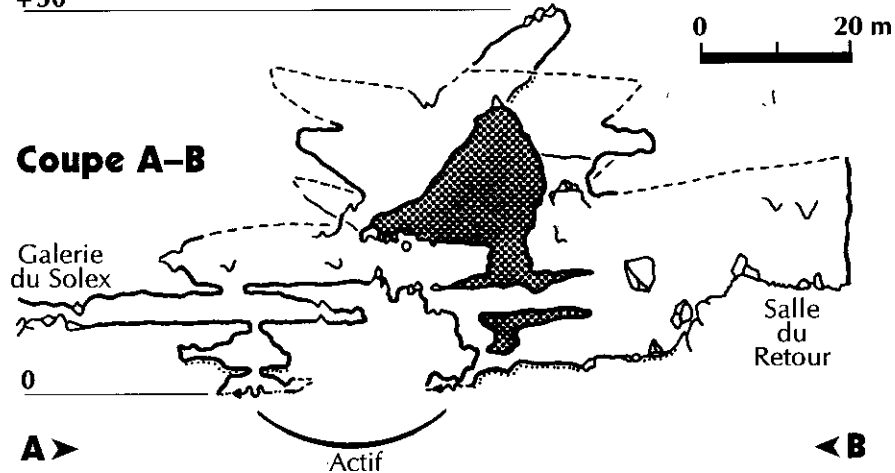

Coupe A-B

E. Ribot et S. Tosatto - SCM - 15/04/89