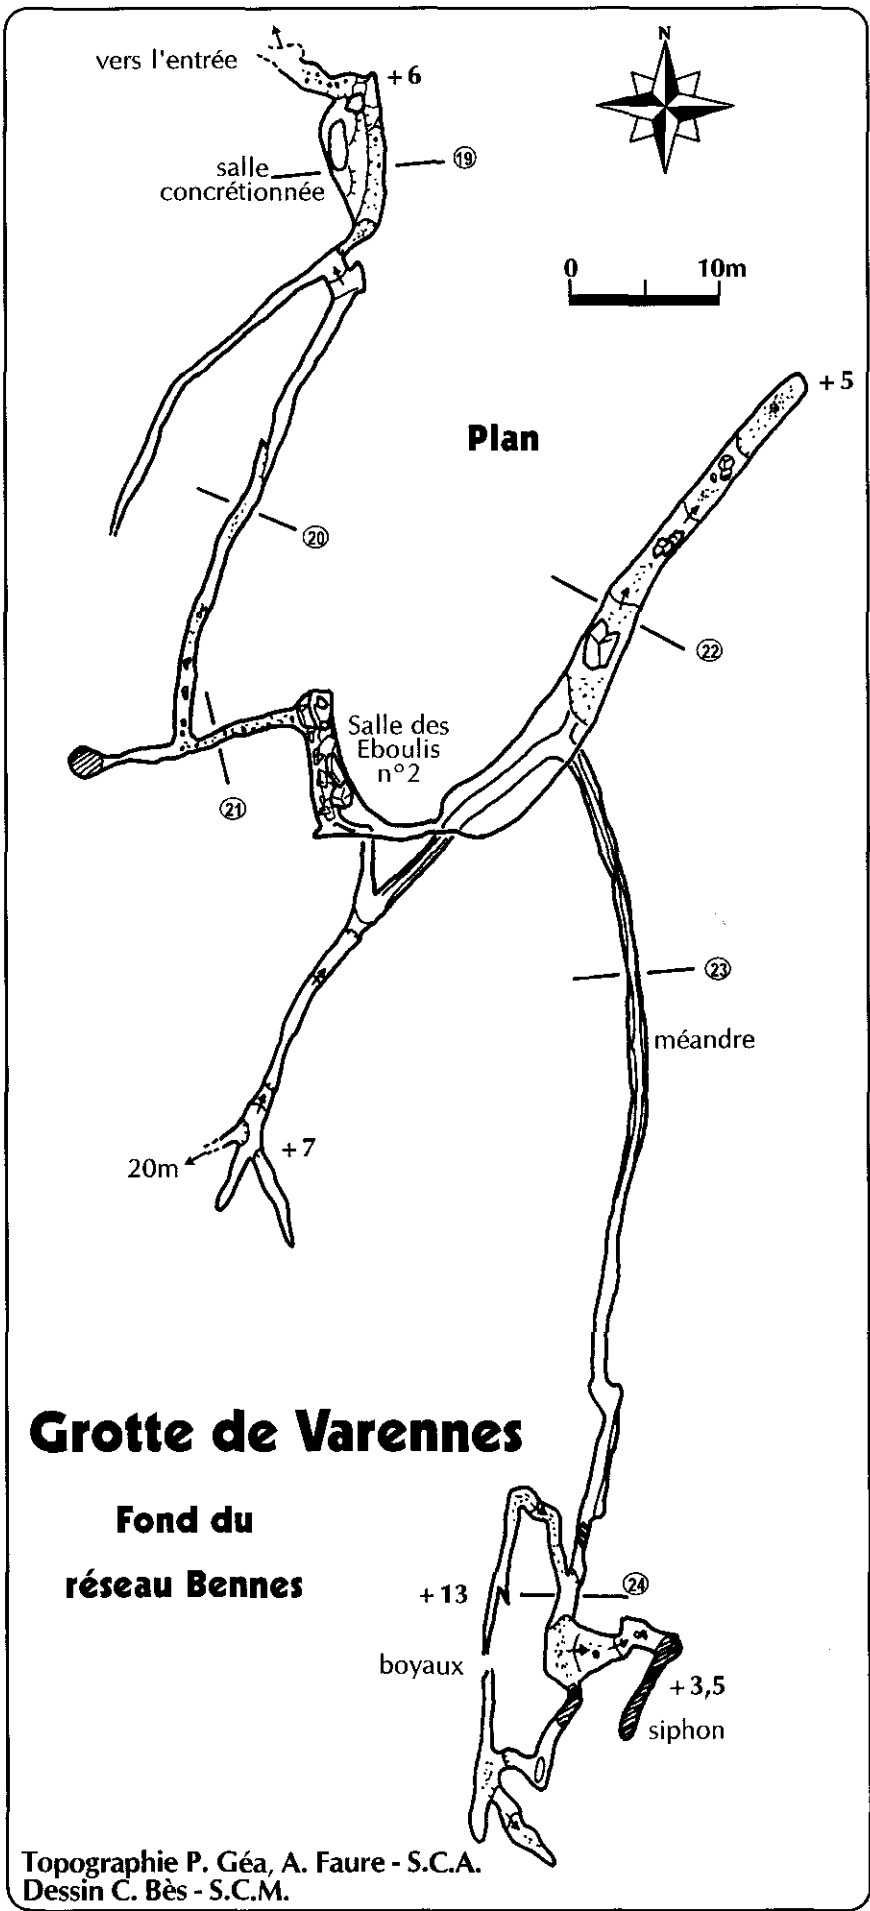

Grotte de Varennes

Varennnes

Plan

Topographie Patrick Géa, Alain Faure - S.C.A. (1974)
Ribot Eliane, Tosatto Serge - S.C.M. (19

Grotte de Varennes

Fond du réseau Benne

Topographie P. Géa, A. Faure - S.C.A.
 Dessin C. Bès - S.C.M.

Grotte de Varennes

Réseau d'entrée

Plan

Topographie Patrick Géa, Alain Faure - S.C.A.
Dessin Christophe Bès - S.C.M.

Grotte de Varennes

Découvertes de 1983

Plan

E. Ribot et S. Tosatto - SCM - 11/02/89 et 15/04/89

+50

Coupe A-B

E. Ribot et S. Tosatto - SCM - 15/04/89

Grotte de Varennes

Fond du
réseau Varennes
ou
réseau 1 bis

Plan

Topographie P. Géa, A. Faure - S.C.A.
Dessin C. Bès - S.C.M.