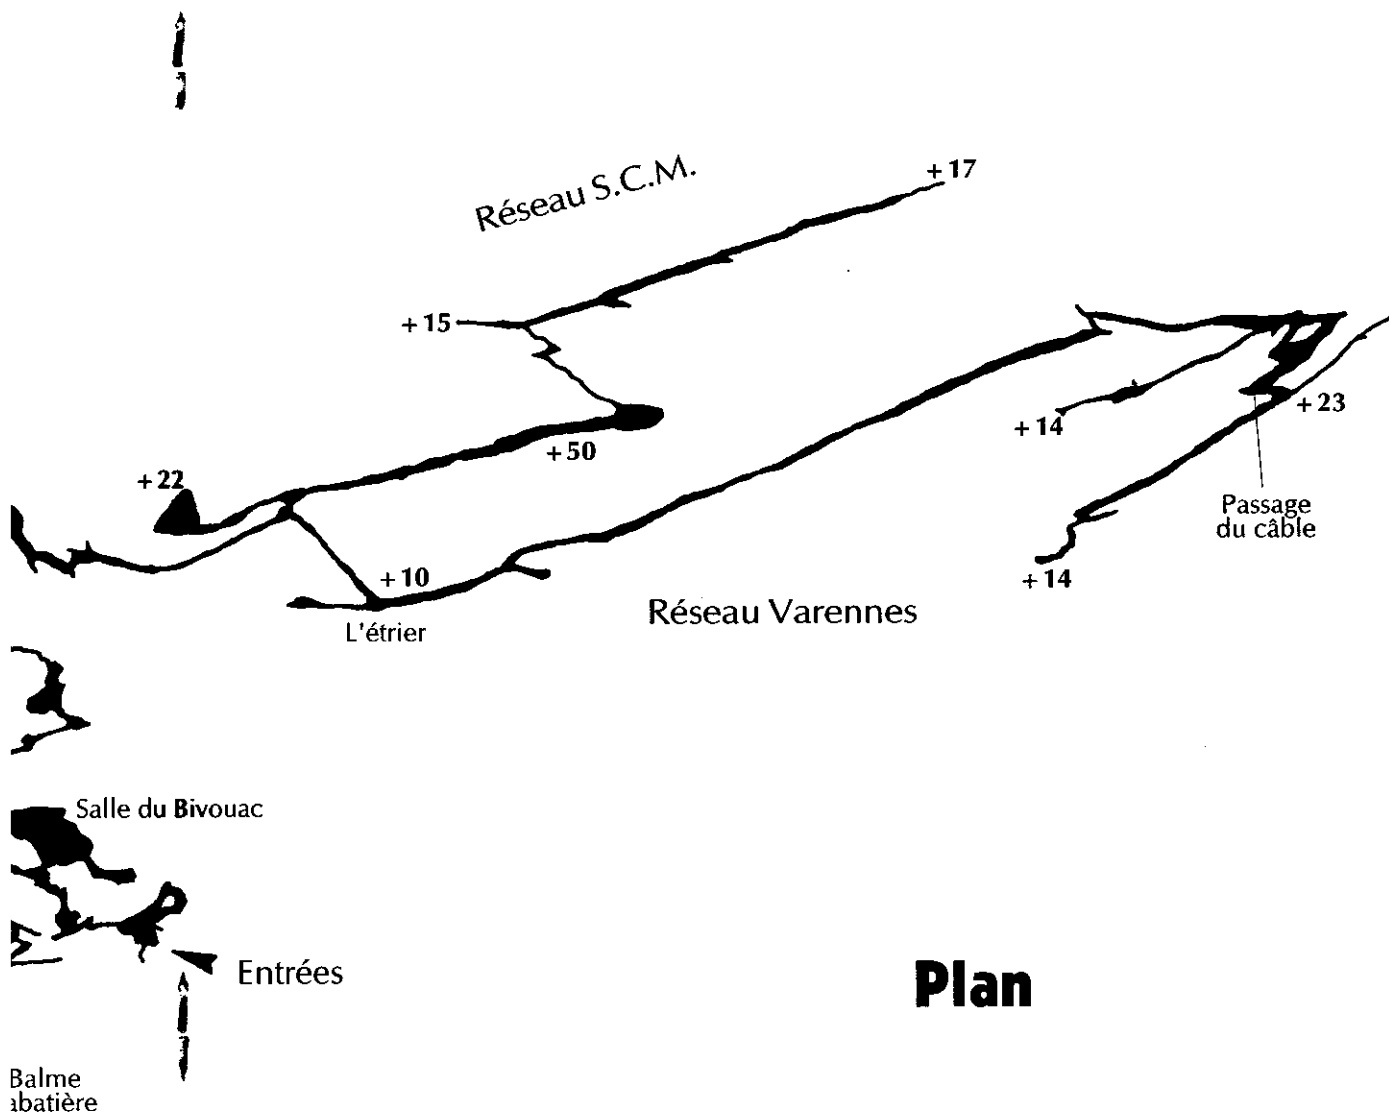

Grotte de Varennes

Varennnes

Plan

Topographie Patrick Géa, Alain Faure - S.C.A. (1974)
Ribot Eliane, Tosatto Serge - S.C.M. (19

Grotte de Varennes

Fond du réseau Benne

Topographie P. Géa, A. Faure - S.C.A.
 Dessin C. Bès - S.C.M.

Grotte de Varennes

Réseau d'entrée

Plan

Topographie Patrick Géa, Alain Faure - S.C.A.
Dessin Christophe Bès - S.C.M.

Grotte de Varennes

Découvertes de 1983

Plan

E. Ribot et S. Tosatto - SCM - 11/02/89 et 15/04/89

+50

Coupe A-B

E. Ribot et S. Tosatto - SCM - 15/04/89

Grotte de Varennes

Fond du
réseau Varennes
ou
réseau 1 bis

Plan

Topographie P. Géa, A. Faure - S.C.A.
Dessin C. Bès - S.C.M.