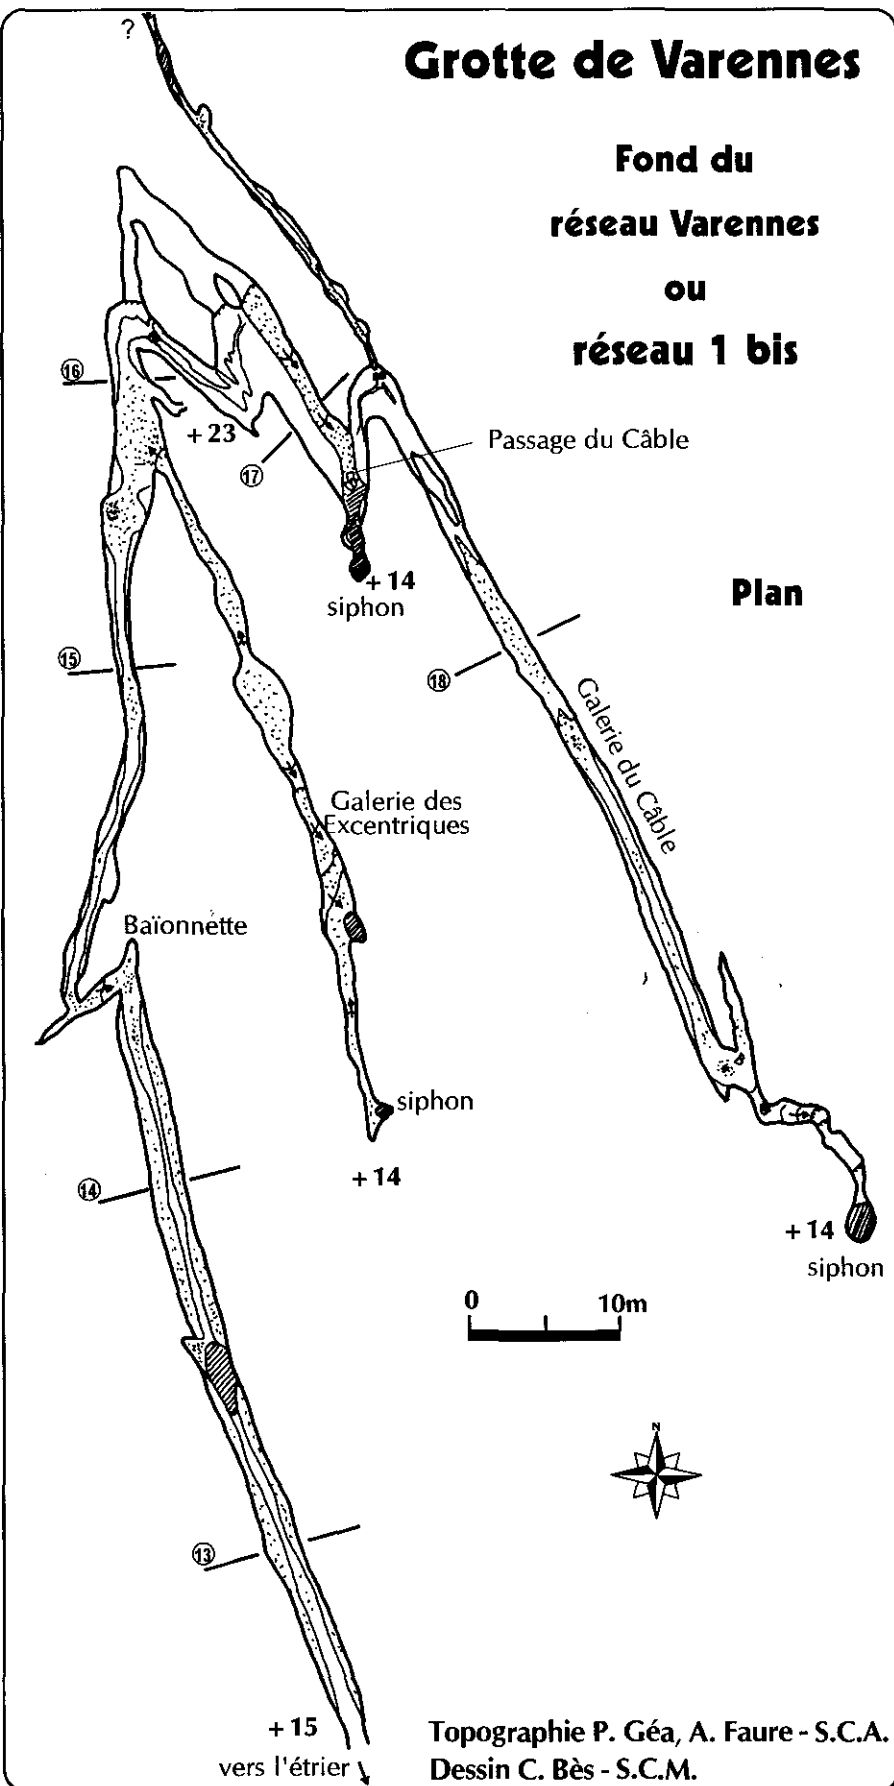

Grotte de Varennes

Varennnes

Plan

Topographie Patrick Géa, Alain Faure - S.C.A. (1974)
Ribot Eliane, Tosatto Serge - S.C.M. (19

Grotte de Varennes

Fond du réseau Benne

Topographie P. Géa, A. Faure - S.C.A.
 Dessin C. Bès - S.C.M.

Grotte de Varennes

Réseau d'entrée

Plan

Topographie Patrick Géa, Alain Faure - S.C.A.
Dessin Christophe Bès - S.C.M.

Grotte de Varennes

Découvertes de 1983

Plan

E. Ribot et S. Tosatto - SCM - 11/02/89 et 15/04/89

+50

Coupe A-B

E. Ribot et S. Tosatto - SCM - 15/04/89

Grotte de Varennes

Fond du
réseau Varennes
ou
réseau 1 bis

Plan

Topographie P. Géa, A. Faure - S.C.A.
Dessin C. Bès - S.C.M.