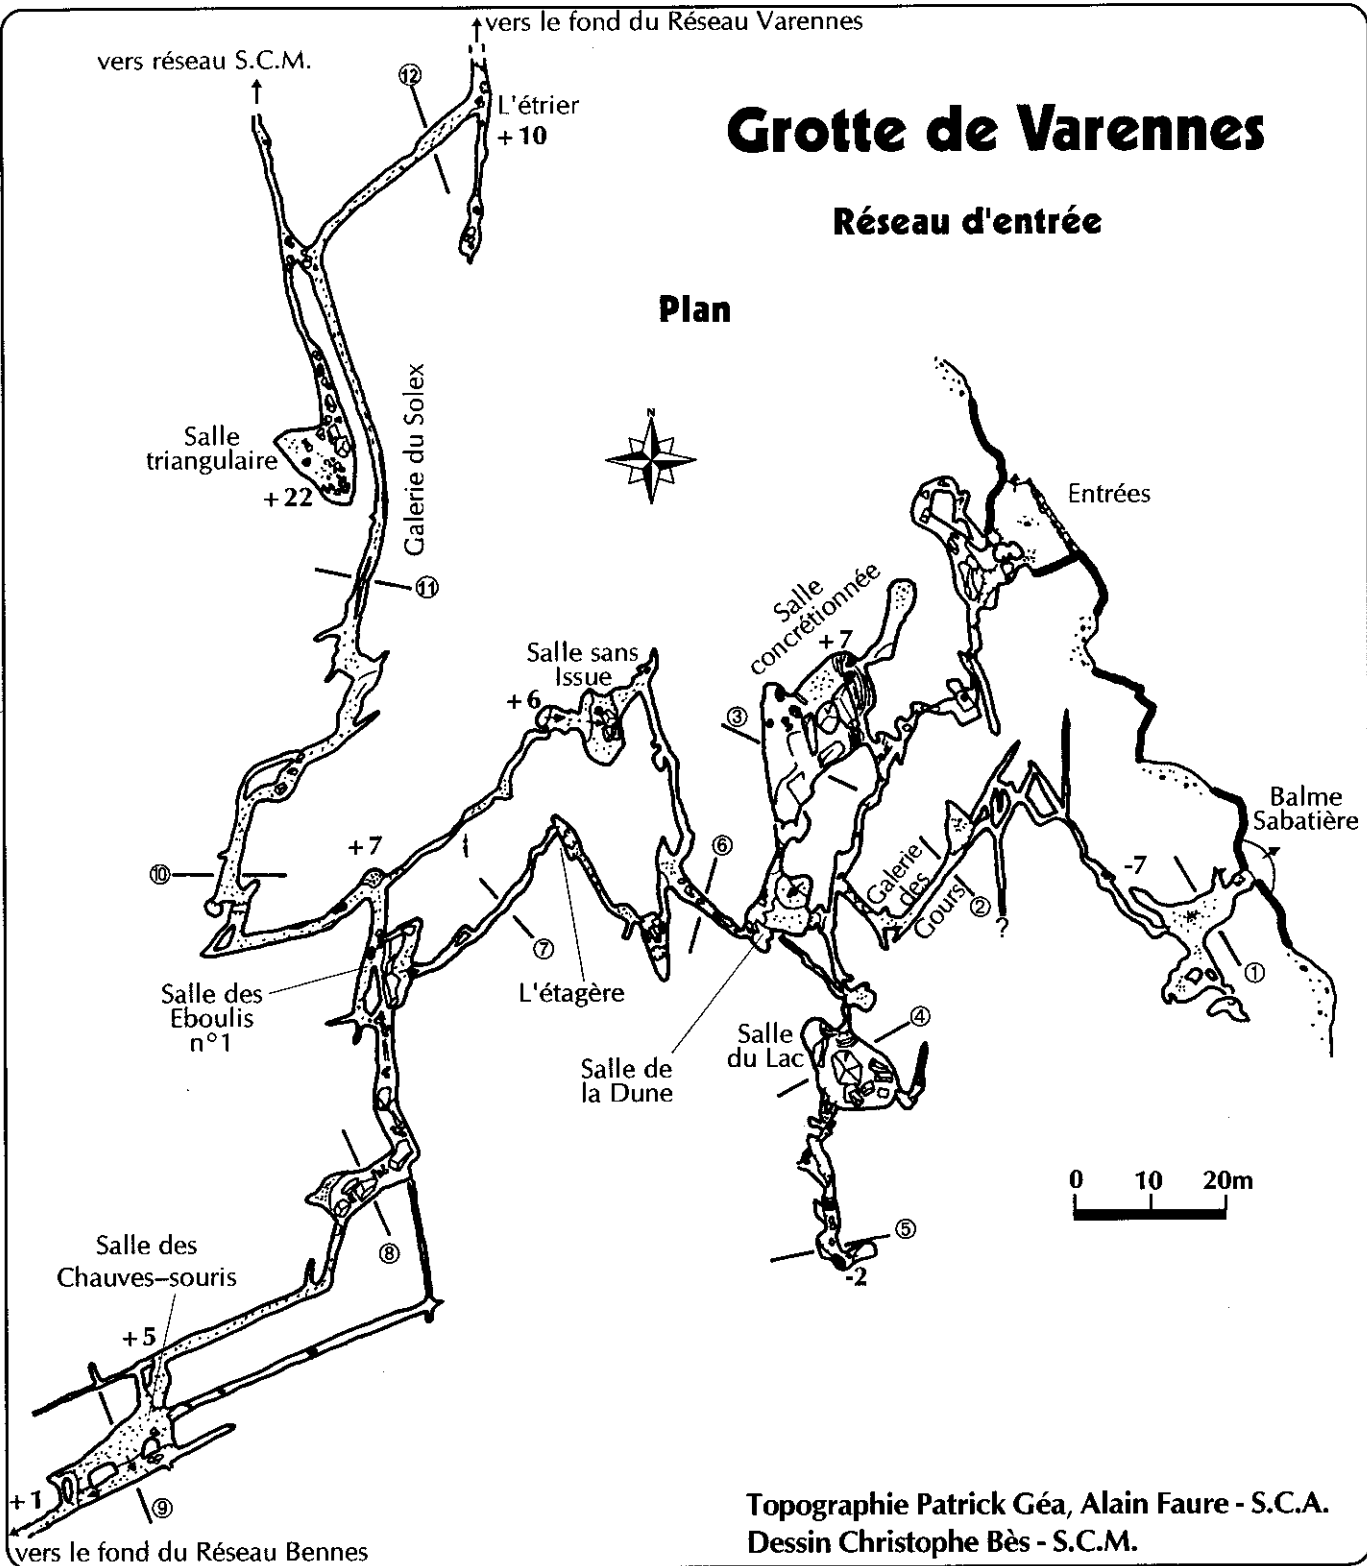

Grotte de Varennes

Varennnes

Plan

Topographie Patrick Géa, Alain Faure - S.C.A. (1974)
Ribot Eliane, Tosatto Serge - S.C.M. (19

Grotte de Varennes

Fond du réseau Benne

Topographie P. Géa, A. Faure - S.C.A.
 Dessin C. Bès - S.C.M.

Grotte de Varennes

Réseau d'entrée

Plan

Topographie Patrick Géa, Alain Faure - S.C.A.
Dessin Christophe Bès - S.C.M.

Grotte de Varennes

Découvertes de 1983

Plan

E. Ribot et S. Tosatto - SCM - 11/02/89 et 15/04/89

+50

Coupe A-B

E. Ribot et S. Tosatto - SCM - 15/04/89

Grotte de Varennes

Fond du
réseau Varennes
ou
réseau 1 bis

Plan

Topographie P. Géa, A. Faure - S.C.A.
Dessin C. Bès - S.C.M.