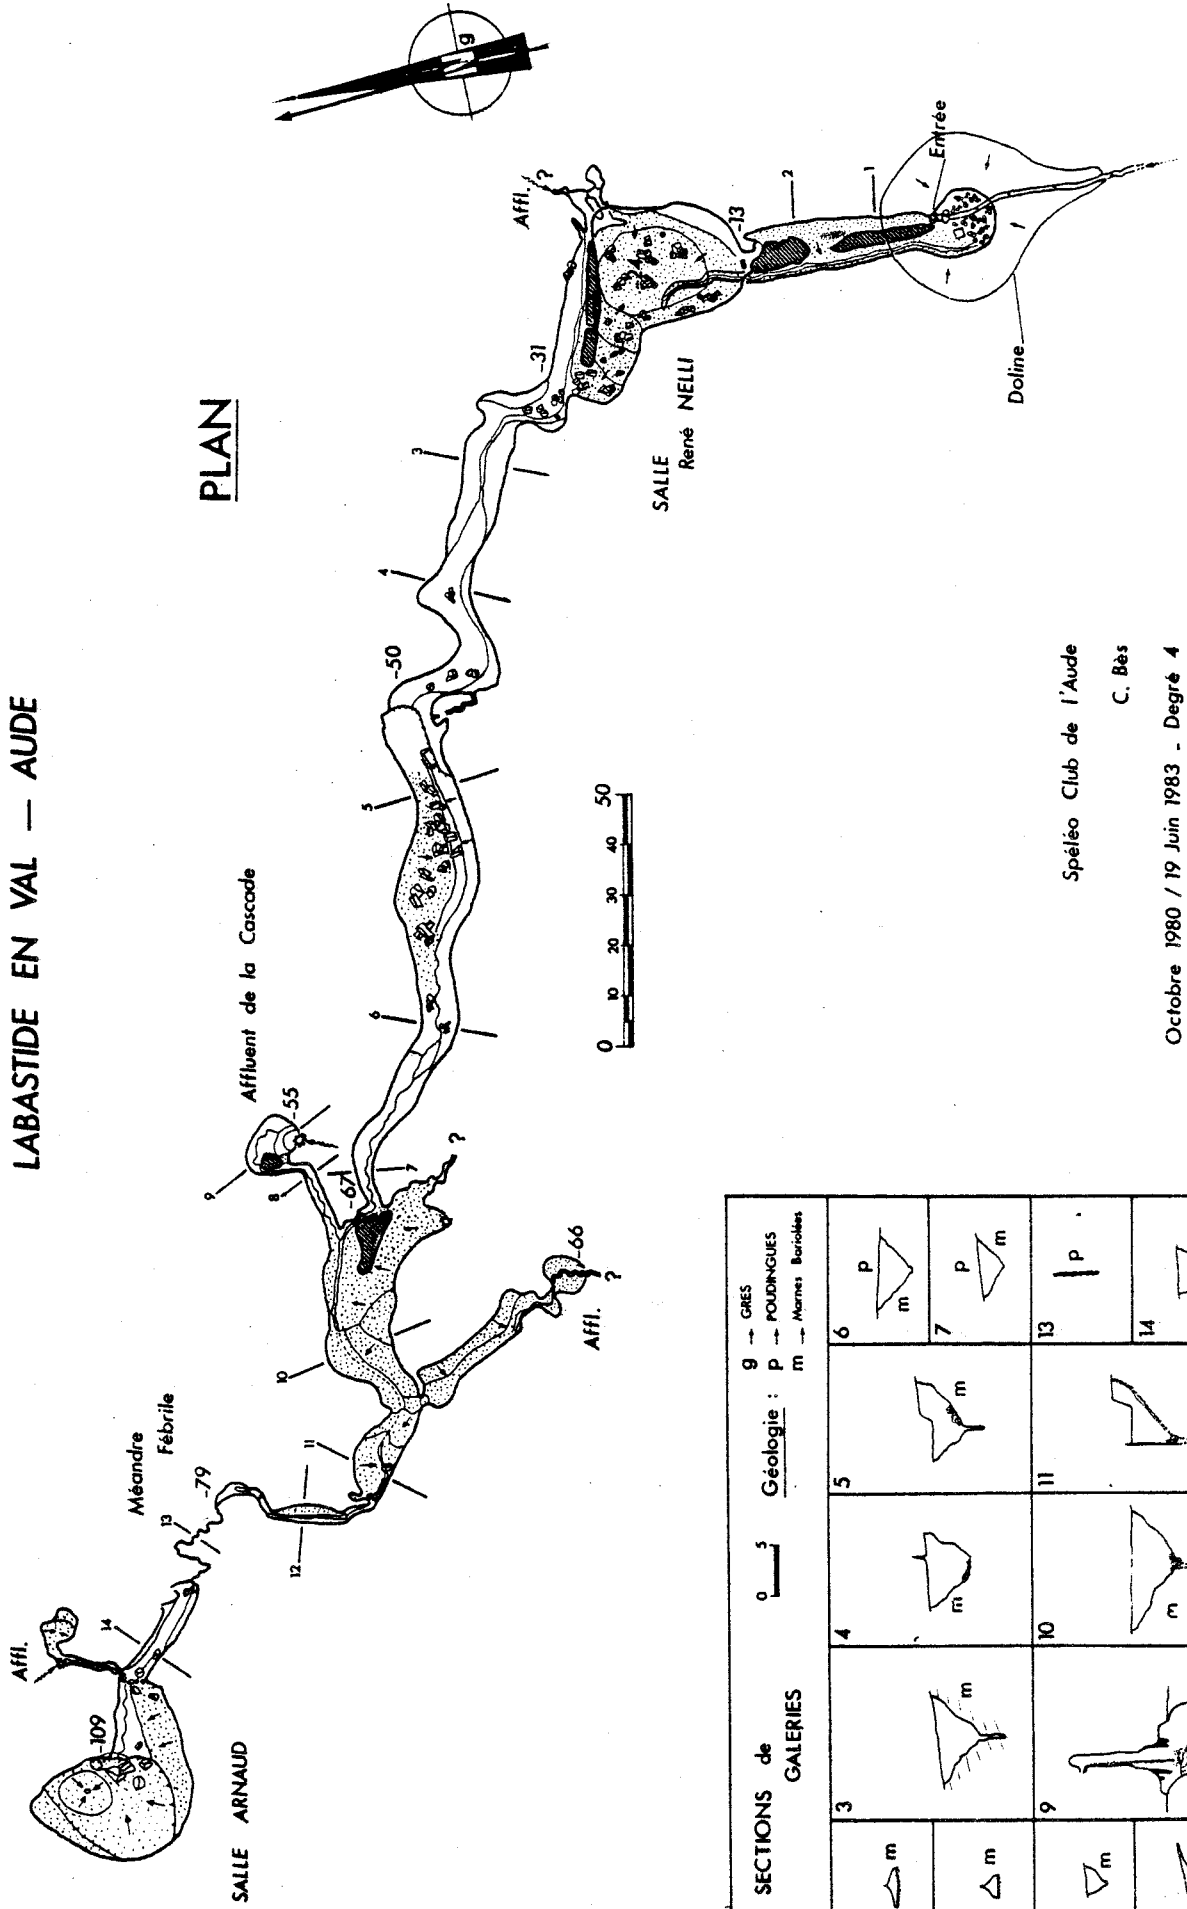

CAUNHÁ DE ROUAIROUX

LABASTIDE EN VAL — AUDE

PLAN

SECTIONS de GALERIES		0 5	Géologie :	g	GRES
2	m				
3	m				
4	m				
5	m				
6	m				
7	m				
8	m				
9	m				
10	m				
11	m				
12	m				
13	p				
14	m				

Spéléo Club de l'Aude

C. Bas

Octobre 1980 / 19 Juin 1983 - Degré 4