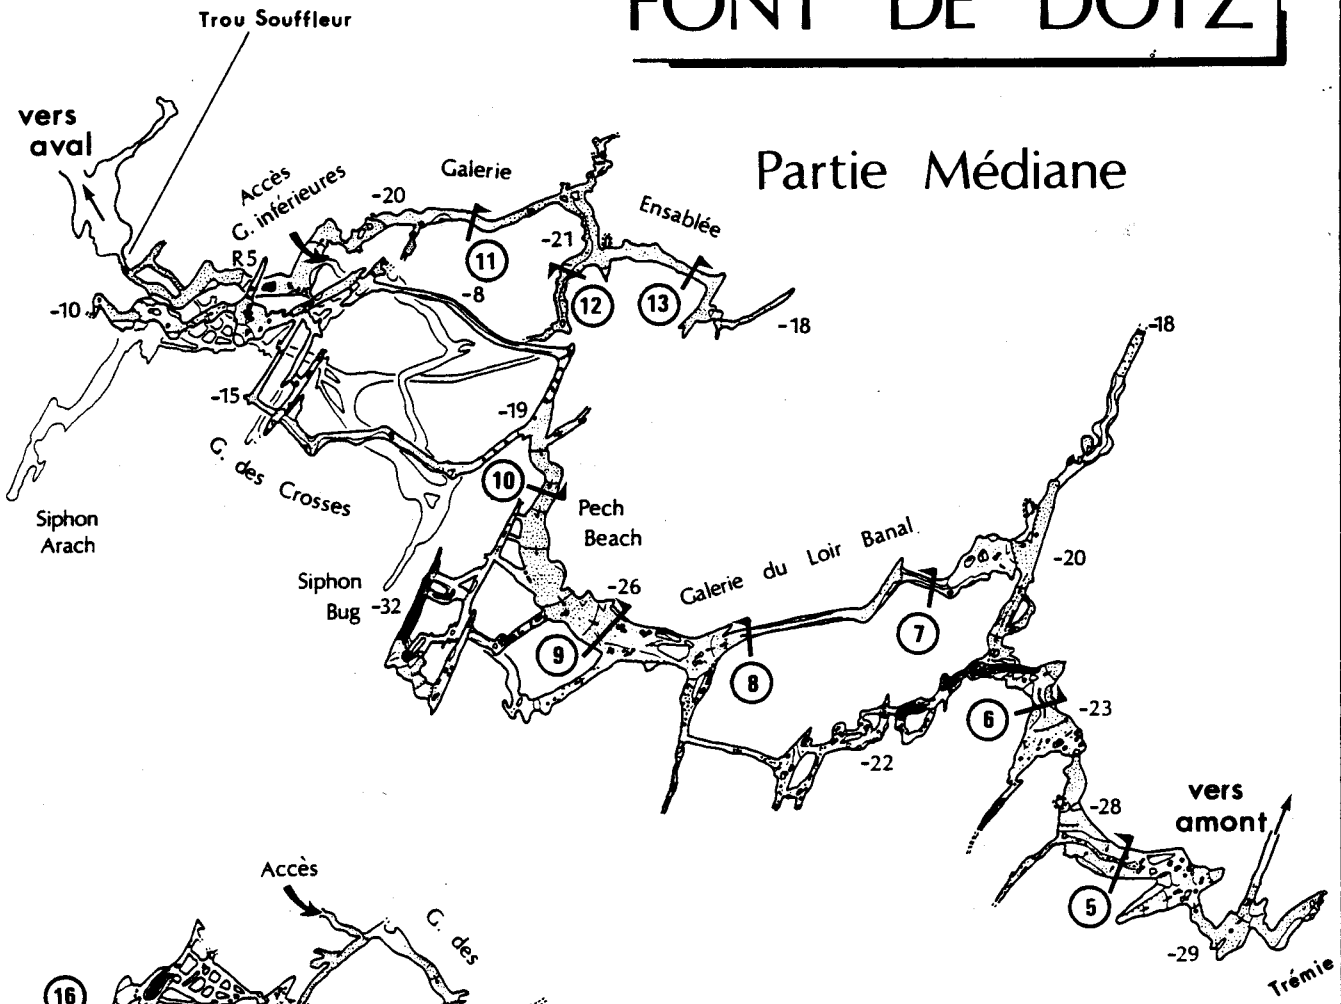

FONT DE DOTZ

Partie Amont

C. Bès
S. Tosatto

Spéléo Corbières Minervoises 1990/1991

vers
aval

FONT DE DOTZ

Partie Médiane

PLAN

Galerie Inférieures

Repère Font de Dotz

C. Bès
S. Tosatto

Spéléo Corbières Minervois
1990/1991