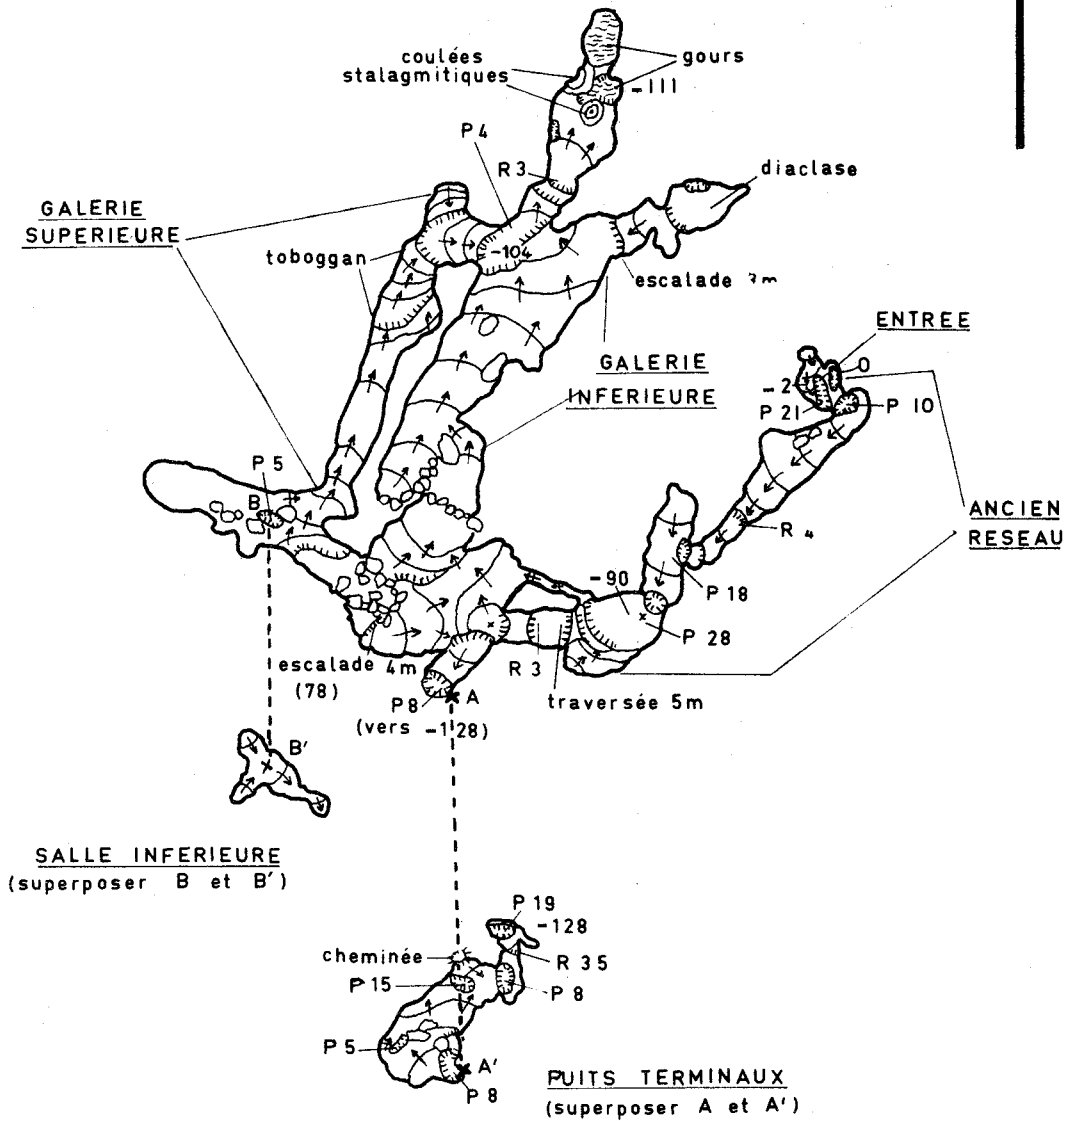

PLAN

BARRENC DE LA TIRE DE LA LAUSA

PUIVERT (Aude)

S.S.P. - Ph. GÉRAUD - 14 avril 1974 - 11, 12, 22 mars & 17. mai 1979

Boussole Chaix & Topofil Vulcain