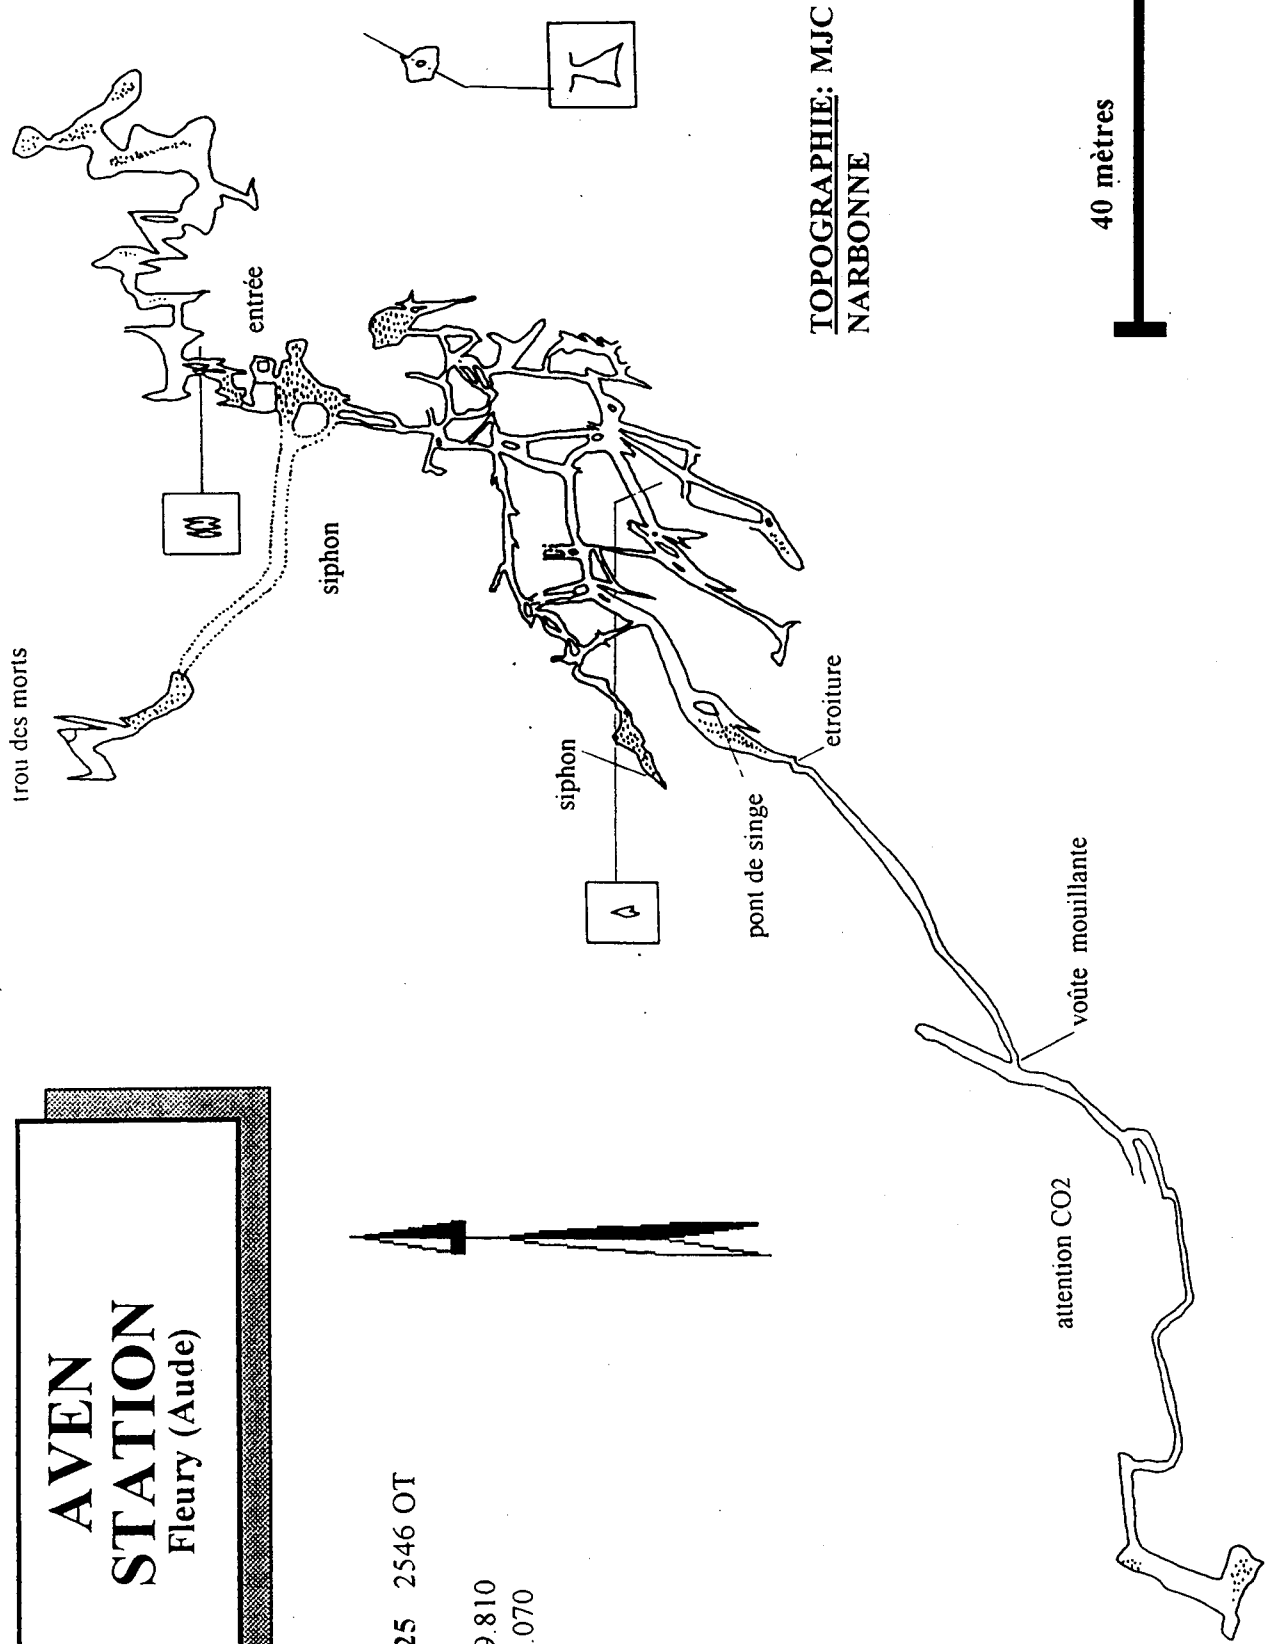

**AVEN
STATION**
Fleury (Aude)

TOP 25 2546 OT

X: 669.810
Y: 099.070
Z: 22

**TOPOGRAPHIE: MJC
NARBONNE**